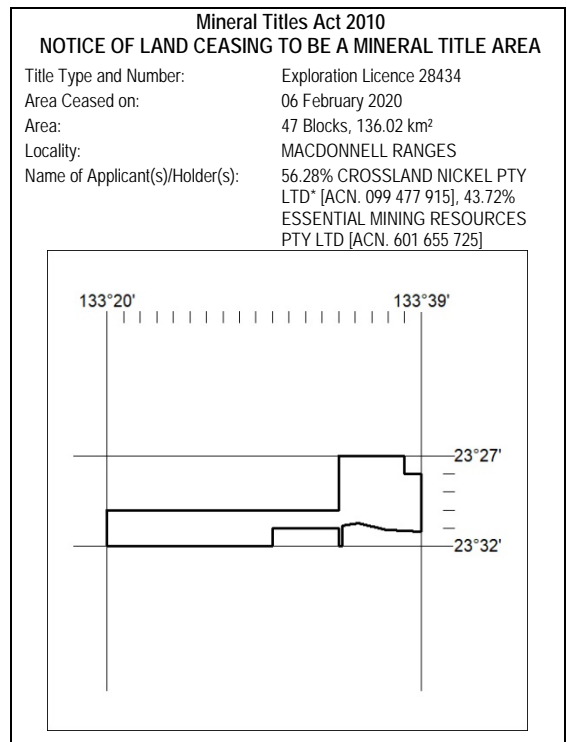

MN14/20

DARWIN

6 February 2020

63/20

65/20

64/20

66/20