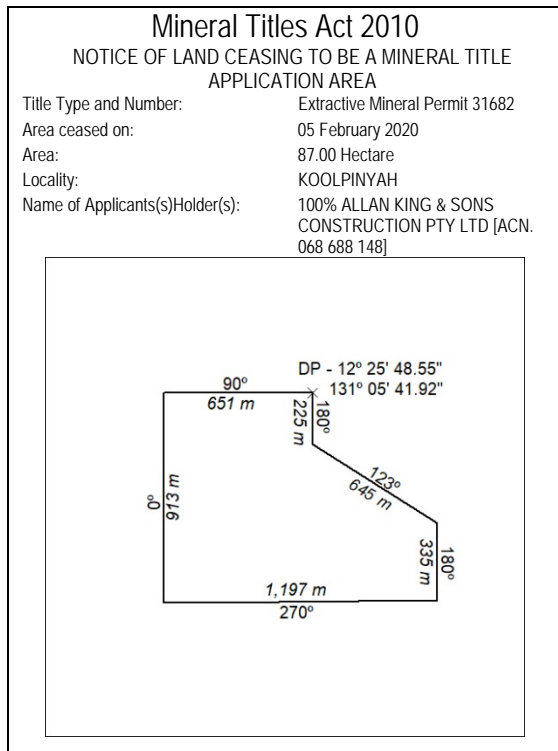

MN14/20

DARWIN

6 February 2020

63/20

65/20

64/20

66/20