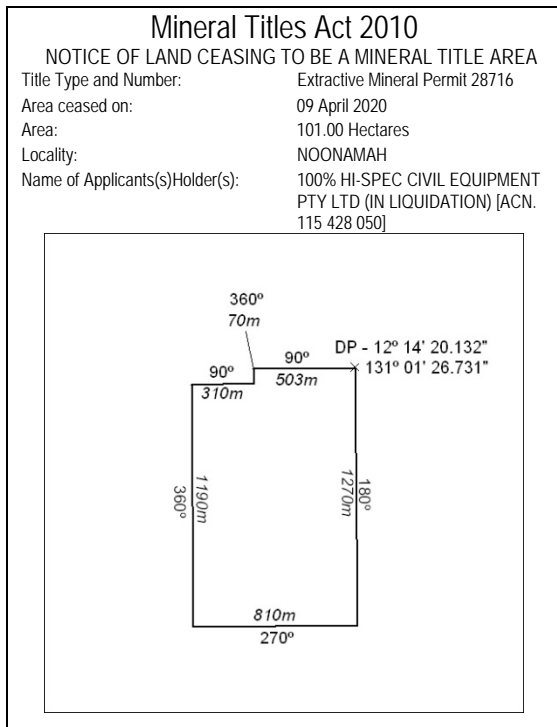

MN38/20

DARWIN

9 April 2020

161/20

163/20

162/20