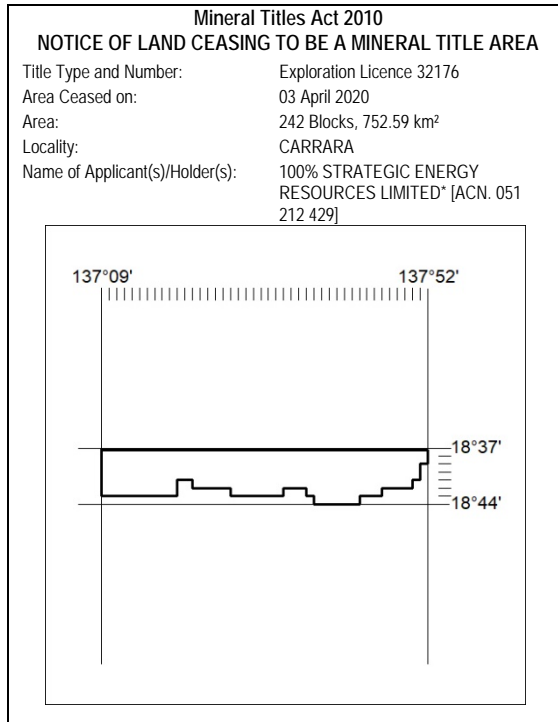

MN37/20

DARWIN

3 April 2020

160/20