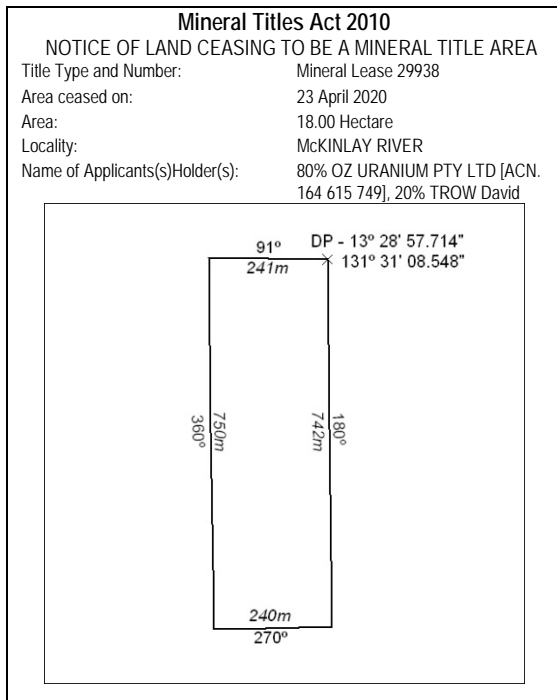

MN42/20

DARWIN

23 April 2020

170/20