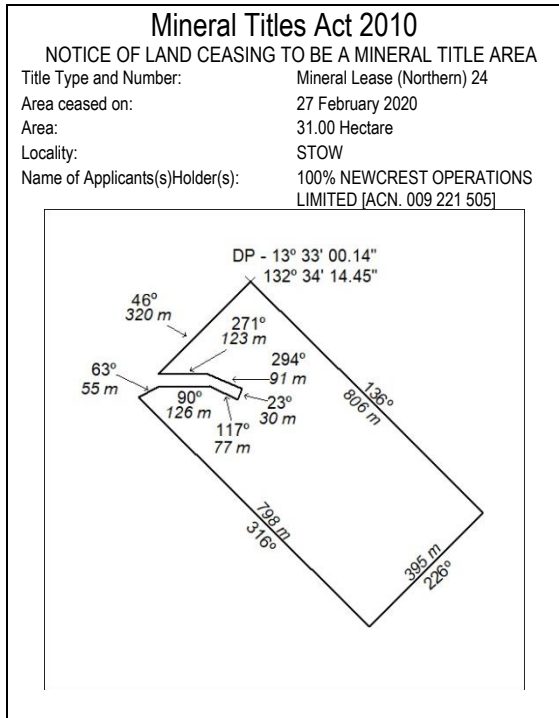

MN22/2

DARWIN

28 February 2020

117/20

119/20

118/20